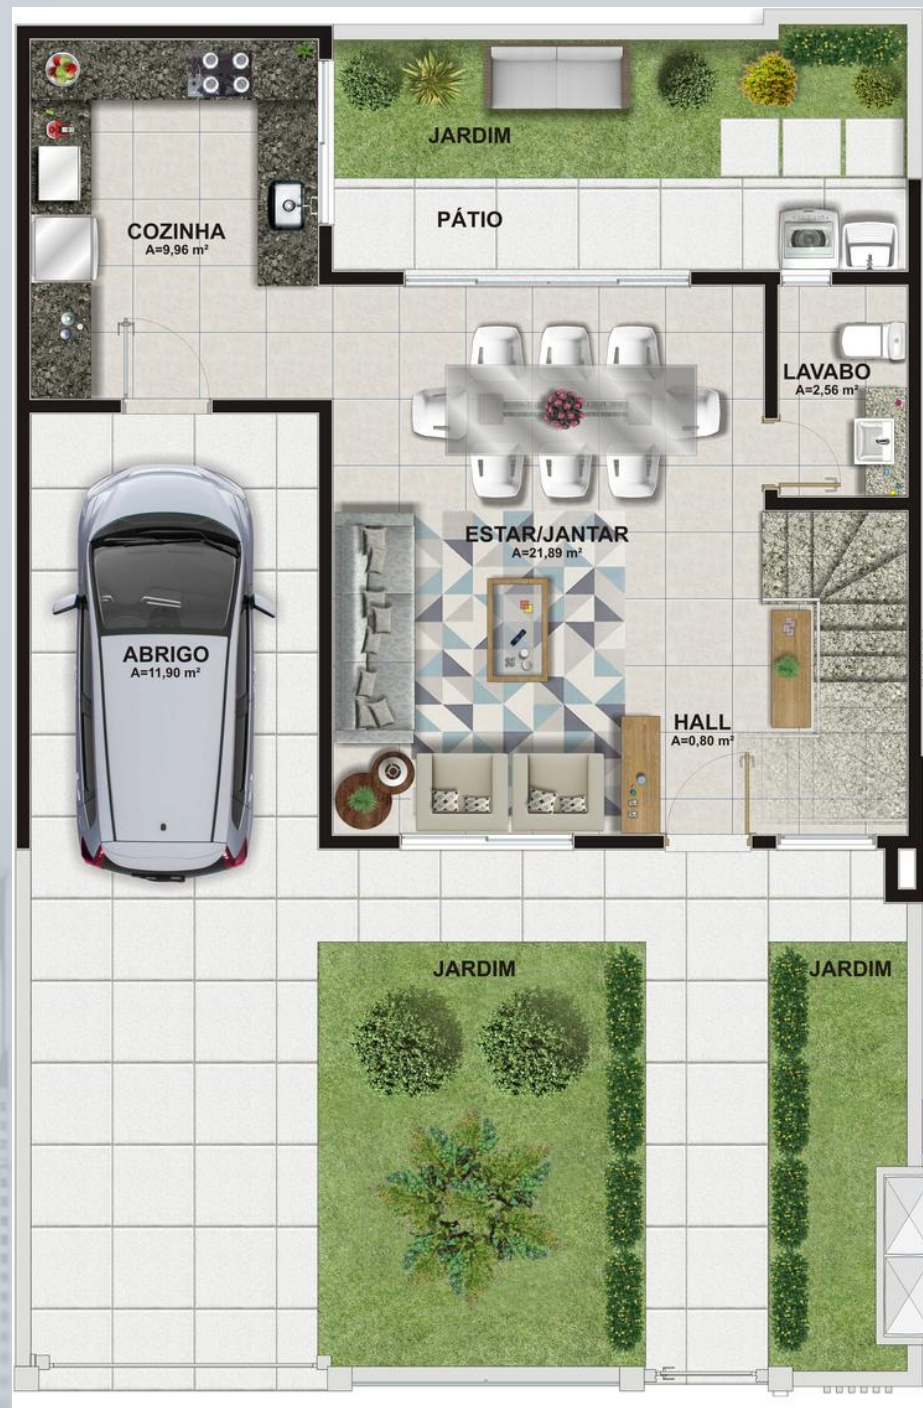

# RESIDENCIAL VITÓRIA

UBERABA

## Sobrado de Alto Padrão no Uberaba

- Condomínio com 8 unidades (2 externa e 6 internas)
- Unidades de 182 a 242 metros quadrados de área total
- 3 quartos unidades com 1 suíte e 2 demi suítes.
- Suíte com closet, 2 cubas e 2 chuveiros
- Instalação para ar condicionado
- Piso em todos os andares
- Corrimão em aço escovado
- Porcelanato na sala e na cozinha
- Janelas com venezianas automatizadas
- Ático com espaço gourmet e spa
- 2 vagas de garagem
- **Entrega em outubro | 2020**

# Planta unidades 1